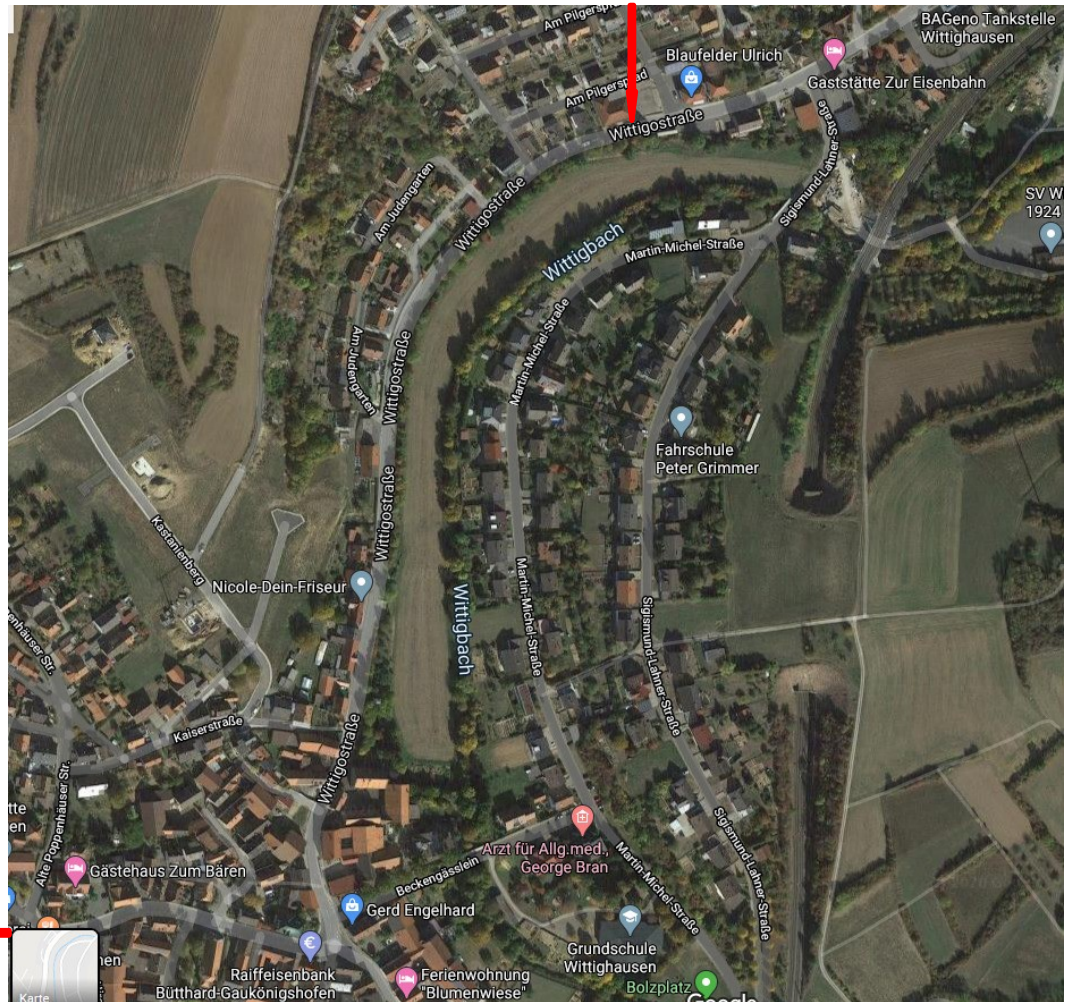

nach
Oberwittighausen